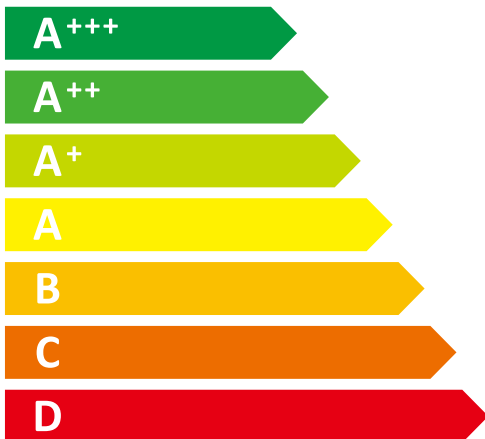

ENERG

енергия · ενεργεια

PHILCO®

PD 1273 BiT

A+++

ENERGIA · ЕНЕРГИЯ · ΕΝΕΡΓΕΙΑ
ENERGIJA · ENERGY · ENERGIE
ENERGI

231

kWh/annum